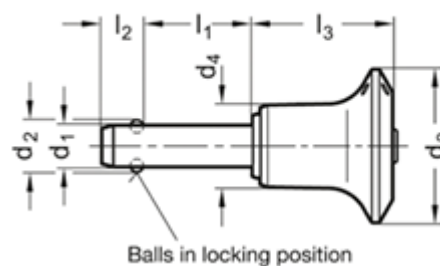

Varenummer: 2011391290
Beskrivelse: E+G rustfast kugle låsepal
GN 113.9-12-90

Mål

Application example

d1	= 12
d2	= 14.5
d3	= 31
d4	= 16.4
l1	= 90
l2	= 10.6
l3	= 32.7
Load i (N)	= 87

Vægt i (g) = 144